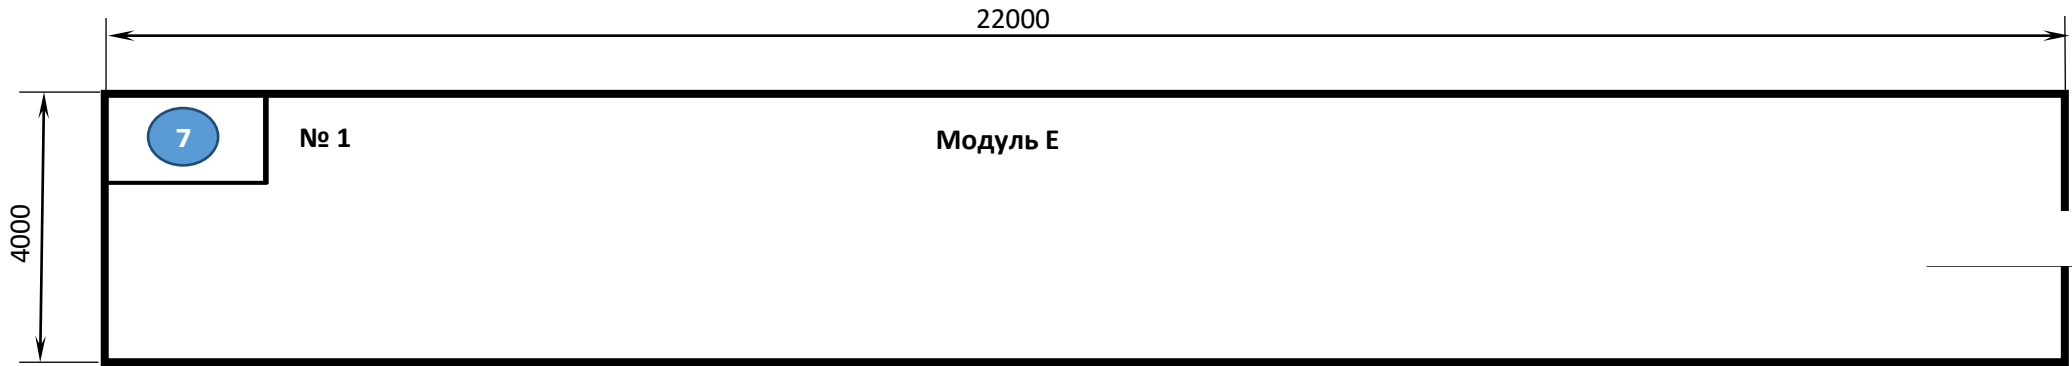

**ПЛАН ЗАСТРОЙКИ ПЛОЩАДОК  
для проведения VIII Регионального  
Чемпионата «Молодые профессионалы»  
(WorldSkillsRussia) Красноярского края  
по компетенции  
ЭКСПЛУАТАЦИЯ  
СУДОВ ВОДНОГО  
ТРАНСПОРТА**

**Условные обозначения:**

1 - стол прокладочный

2 - ходовой мостик навигационного тренажера

3 - стол Технического эксперта

4 - инструкторский компьютер навигационного тренажера с монитором, мышью и печатно-копировальное устройство

5 - судовой дизельный двигатель

6- стеллаж для инструментов

6.1 - контейнер для чистой ветоши

6.2 - контейнер для грязной ветоши

7 - стол

8 - слесарный стол с тисами

9, 10 - 4 стола

11 - стол Главного эксперта

12 - компьютер с монитором, мышью и печатно-копировальное устройство

○ - стул

■ - розетка электрическая

13 – подиум

● - колонна