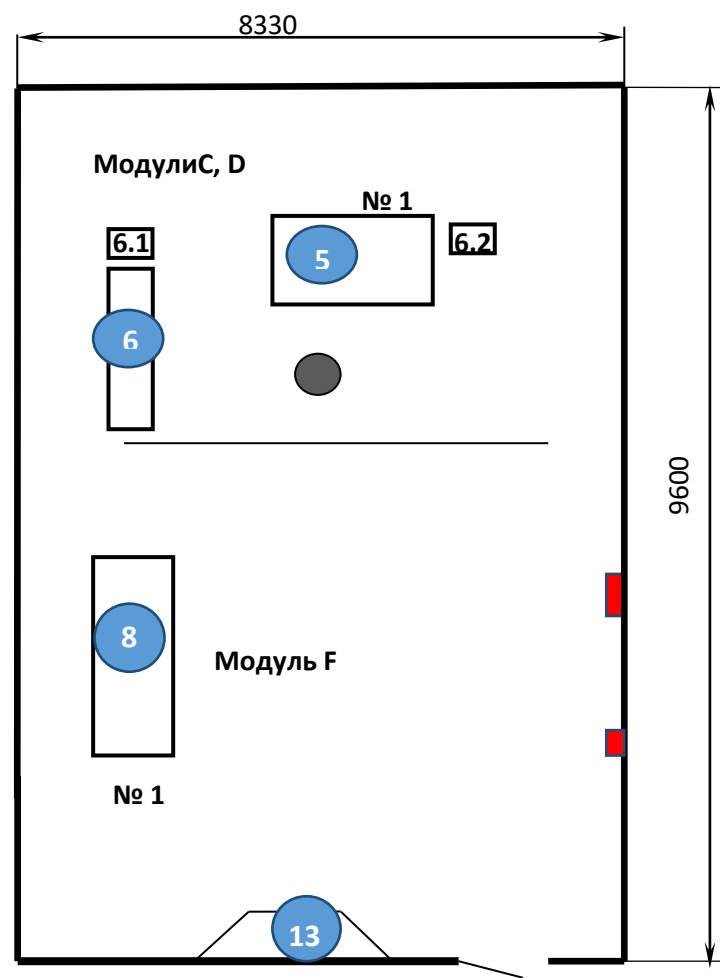

**ПЛАН ЗАСТРОЙКИ ПЛОЩАДОК  
для проведения VIII Регионального  
Чемпионата «Молодые профессионалы»  
(WorldSkillsRussia) Красноярского края  
по компетенции  
ЭКСПЛУАТАЦИЯ  
СУДОВ ВОДНОГО  
ТРАНСПОРТА**

**Условные обозначения:**

1 - стол прокладочный

2 - ходовой мостик навигационного тренажера

3 - стол Технического эксперта

4 - инструкторский компьютер навигационного тренажера с монитором, мышью и печатно-копировальное устройство

5 - судовой дизельный двигатель

6- стеллаж для инструментов

6.1 - контейнер для чистой ветоши

6.2 - контейнер для грязной ветоши

7 - стол

8 - слесарный стол с тисами

9, 10 - 4 стола

11 - стол Главного эксперта

12 - компьютер с монитором, мышью и печатно-копировальное устройство

○ - стул

■ - розетка электрическая

13 – подиум

● - колонна