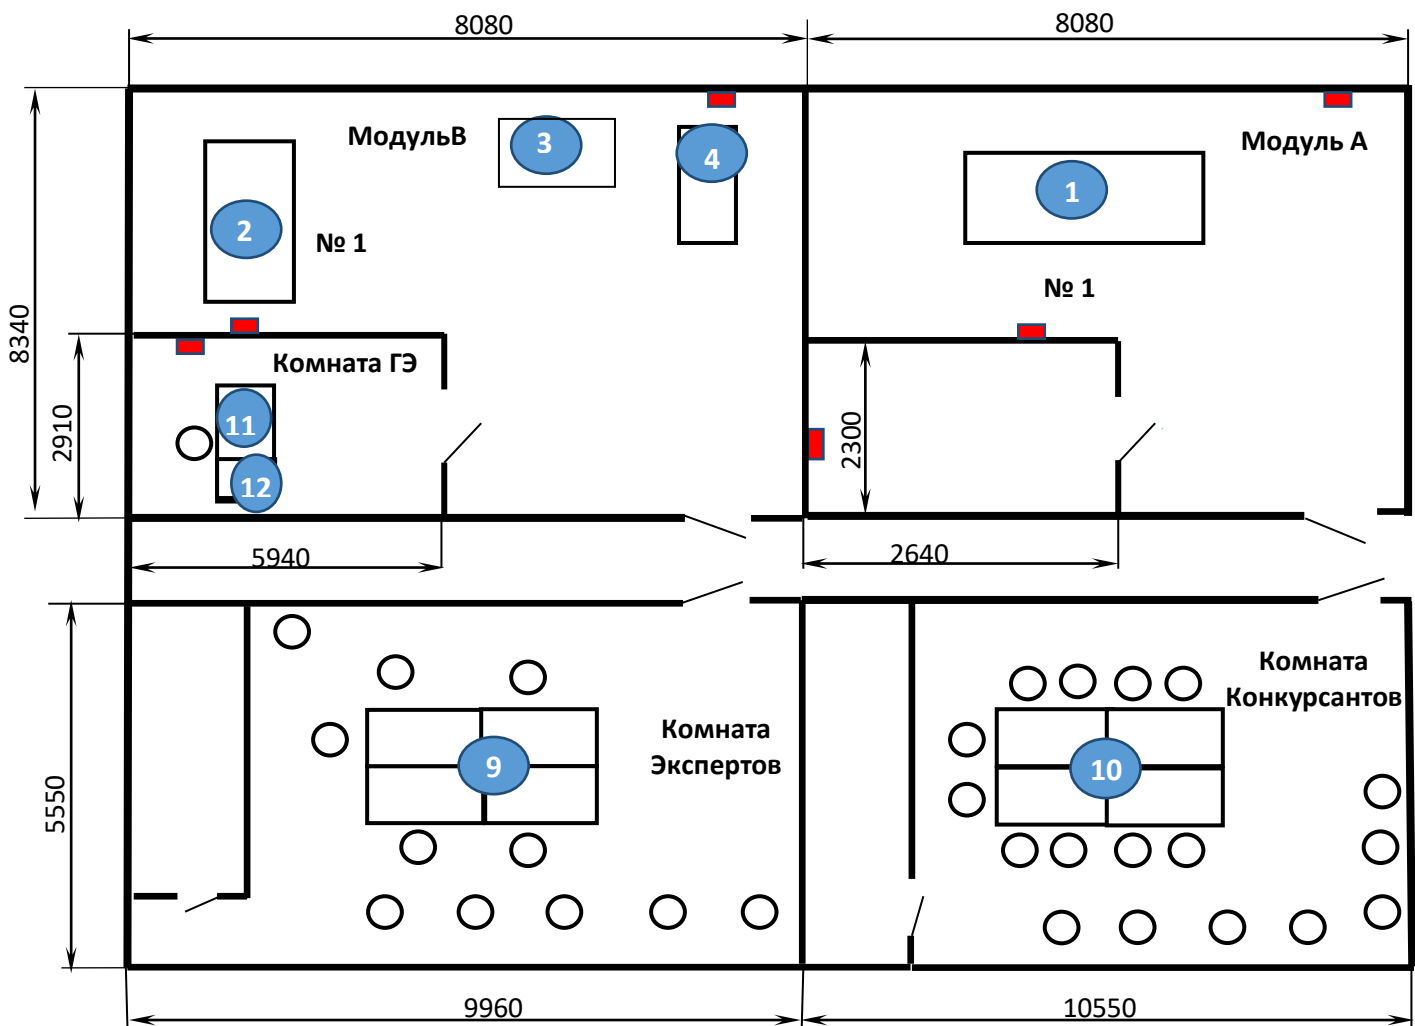

**ПЛАН ЗАСТРОЙКИ ПЛОЩАДОК  
для проведения VIII Регионального  
Чемпионата «Молодые профессионалы»  
(WorldSkillsRussia) Красноярского края  
по компетенции  
ЭКСПЛУАТАЦИЯ  
СУДОВ ВОДНОГО  
ТРАНСПОРТА**

**Условные обозначения:**

1 - стол прокладочный

2 - ходовой мостик навигационного тренажера

3 - стол Технического эксперта

4 - инструкторский компьютер навигационного тренажера с монитором, мышью и печатно-копировальное устройство

5 - судовой дизельный двигатель

6- стеллаж для инструментов

6.1 - контейнер для чистой ветоши

6.2 - контейнер для грязной ветоши

7 - стол

8 - слесарный стол с тисами

9, 10 - 4 стола

11 - стол Главного эксперта

12 - компьютер с монитором, мышью и печатно-копировальное устройство

○ - стул

■ - розетка электрическая

13 – подиум

● - колонна