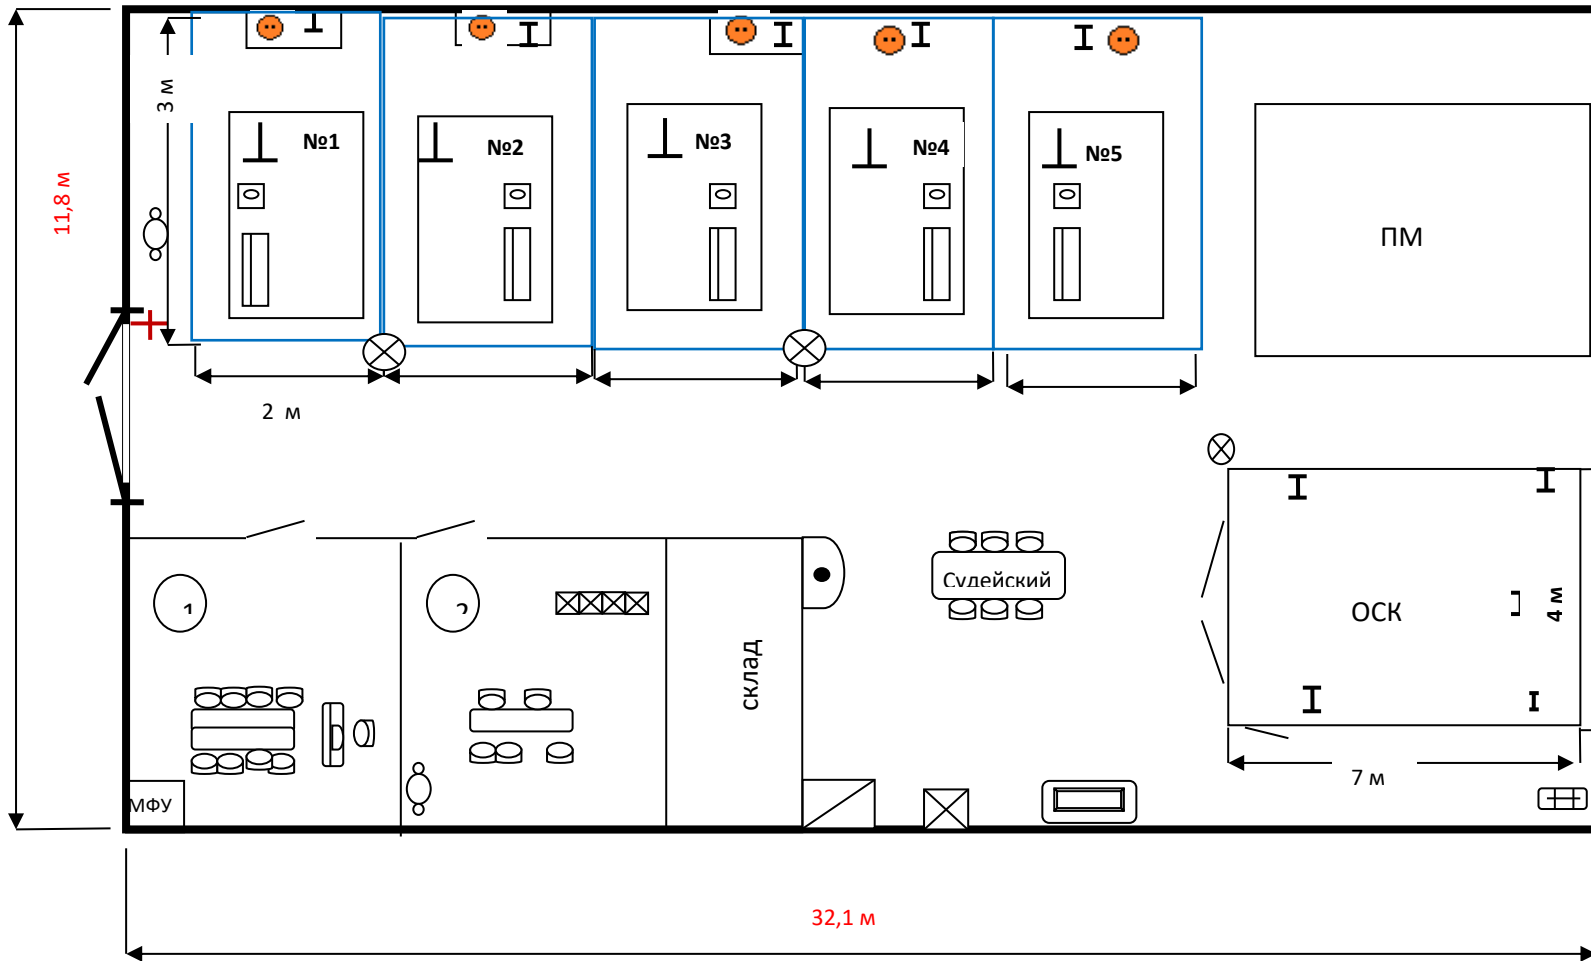

План застройки компетенции «36 Окраска автомобилей»

- ① Комната экспертов
- ② Комната участников
- № Пост участника
- ▭ Верстак – тумба передвижной
- ┌ Поворотный стол для двери
- ОСК Окрасочно – сушильная камера
- ПМ Пост малярский подготовительный
- ▭ Стол
- Стул
- ▭ Стол малый главного эксперта с компьютером
- Кулер
- ⊗ Урна – мусорка корзина
- ▭ Кабинка для одежды
- ⦿ Раковина умывальник
- ▭ Моечная машина для очистки оборудования
- ⊗ Лампа колориста
- ▭ Стол для смесей с весами
- ⊕ Аптека
- ⦿ Розетка 220 В
- ┌ Пневмо - линия
- Пылесос
- ▭ Компрессор
- Рабочая зона