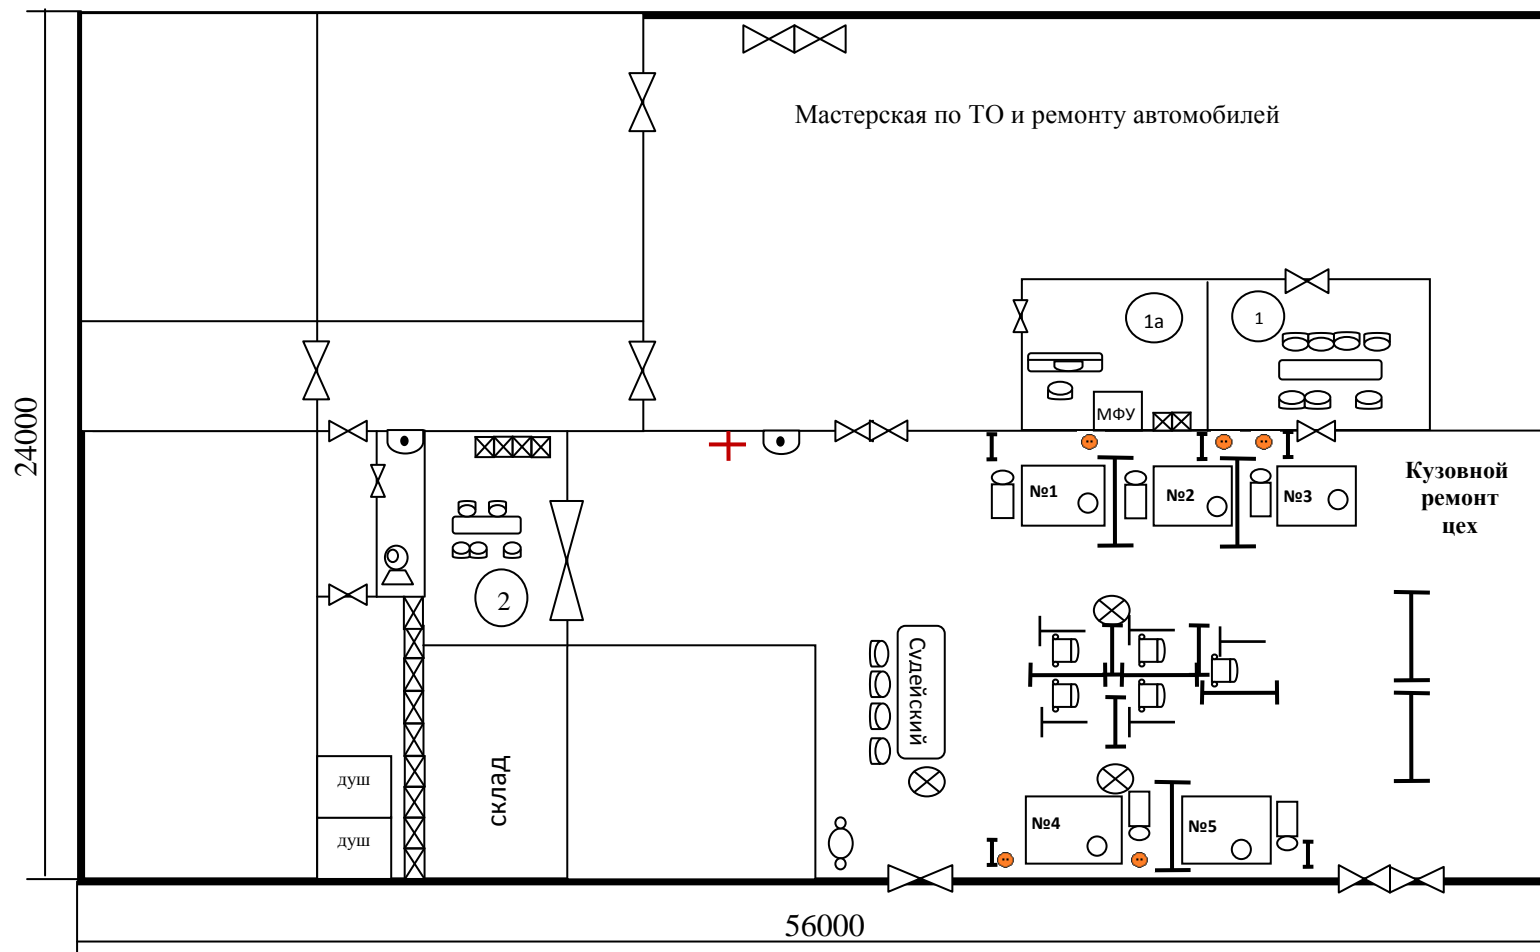

# План застройки мастерской «Кузовной ремонт»

- 1 Комната экспертов
- 1a Комната главного эксперта
- 2 Комната участников
- № Пост участника
- Т Стойка для крепления деталей
- Сварочный аппарат (полуавтомат)
- Инструментальная тележка (стол перекатной)
- Верстак с тисками
- Перегородка (защитный экран)
- Стол
- Стул
- Стол малый главного эксперта с компьютером
- Кулер
- Урна
- Кабинка для одежды
- Раковина умывальник
- Аптека
- Розетка 380 В
- Пневмо - линия