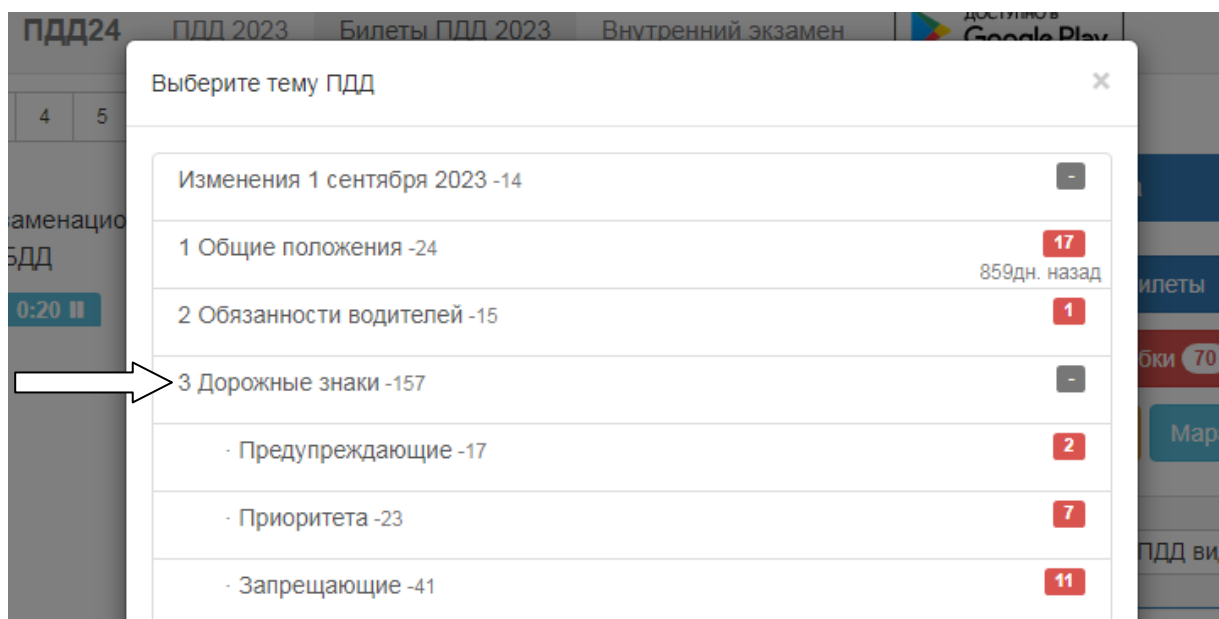

2.2. В открывшемся окне «Выберете тему» выбрать «3 Дорожные знаки – 157»