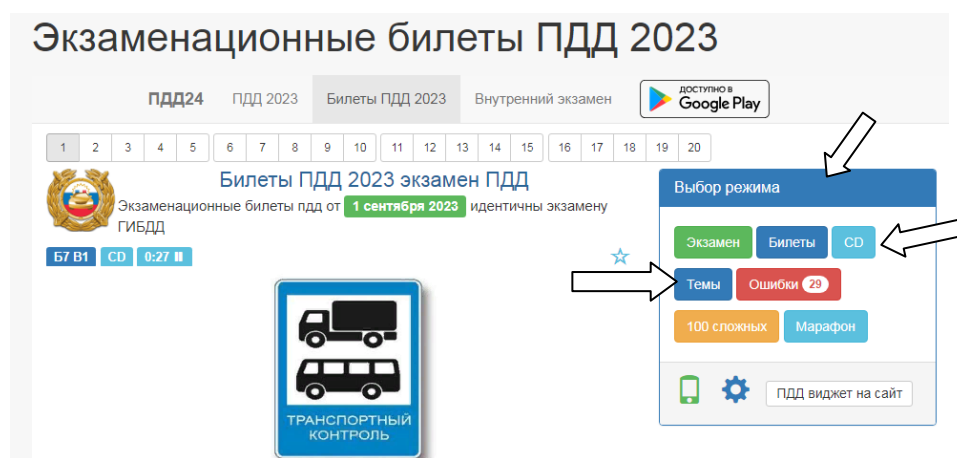

Дата «28» октября 2023г.

Группа ТО1-21

Тема урока Практическое занятие – решение ситуационных задач по теме «Дорожные знаки»

Цели урока: закрепление знаний полученных при изучении темы «Дорожные знаки»

Этапы урока:

1. Перейти по ссылке и повторить тему «Дорожные знаки»
  <https://www.drom.ru/pdd/pdd/signs/>
2. Перейти по ссылке и, следуя инструкции ответить на 158 вопросов по теме «Дорожные знаки» <http://kts24.ru/node/424>

2.1 В открывшемся окне найти «Выбор режима» выбрать CD и нажать кнопку «Темы»