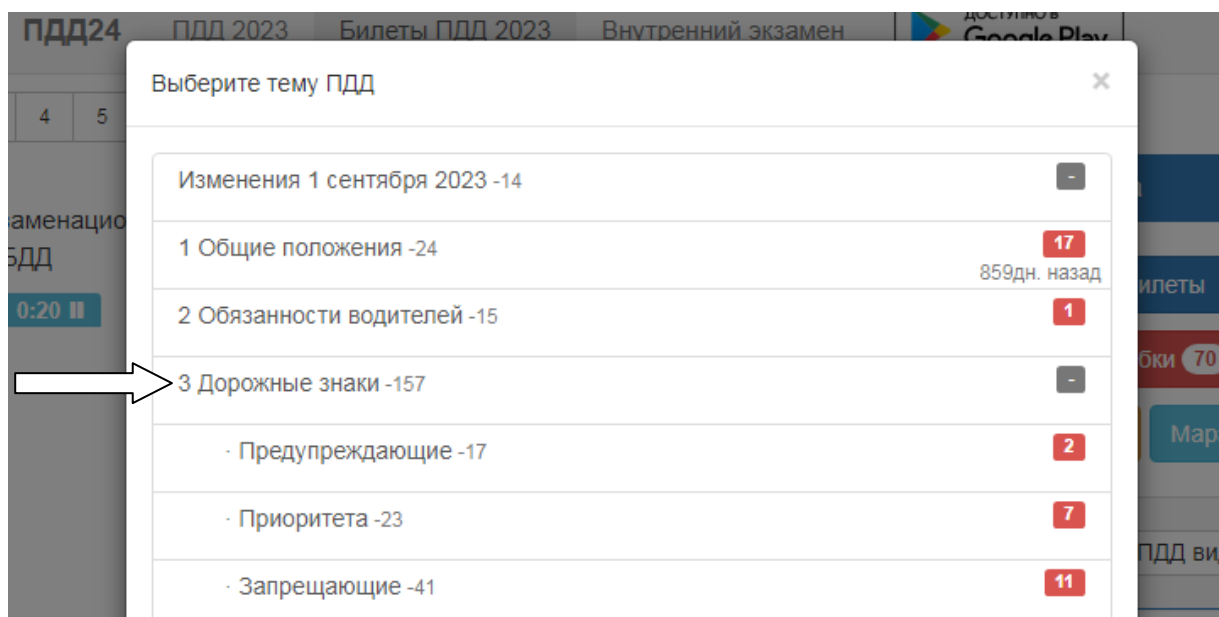

Этапы урока:

1. Перейти по ссылке и повторить тему «Дорожные знаки»

<https://www.drom.ru/pdd/pdd/signs/>

2. Перейти по ссылке и, следуя инструкции ответить на 158 вопросов по теме «Дорожные знаки» <http://kts24.ru/node/424>

2.1 В открывшемся окне найти «Выбор режима» выбрать АВМ и нажать кнопку «Темы»

2.2. В открывшемся окне «Выберете тему» выбрать «3 Дорожные знаки – 157»