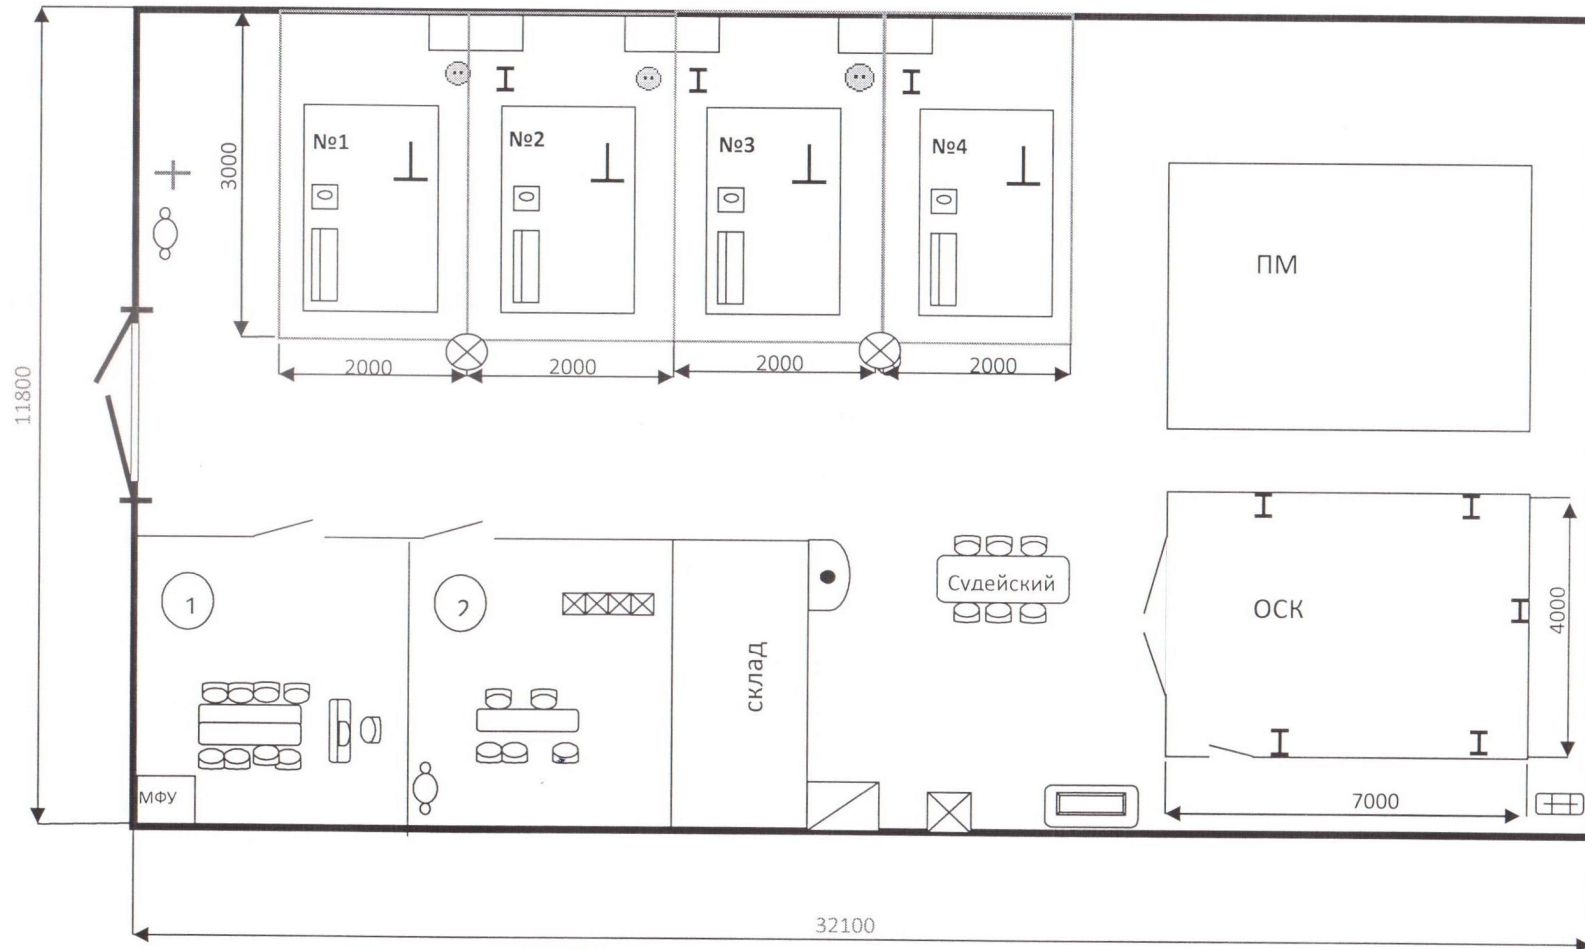

План застройки для проведения демонстрационного экзамена по компетенции «Окраска автомобилей» (КОД 1.2)

- ① Комната экспертов
- ② Комната участников
- № Пост участника
- ▭ Верстак – тумба передвижной
- ⊥ Поворотный стол для двери
- ОСК Окрасочно – сушительная камера
- ПМ Пост малярский подготовительный
- ▭ Стол
- Стул
- ▭ Стол малый главного эксперта с компьютером
- Кулер
- ⊗ Урна
- ▭ Кабинка для одежды
- ⊙ Раковина умывальник
- ▭ Моечная машина для очистки оборудования
- ⊗ Лампа колориста
- ▭ Стол для смесей с весами
- ⊕ Аптека
- ⊙ Розетка 220 В
- I Пневмо - линия
- Пылесос
- ▭ Компрессор
- Рабочая зона